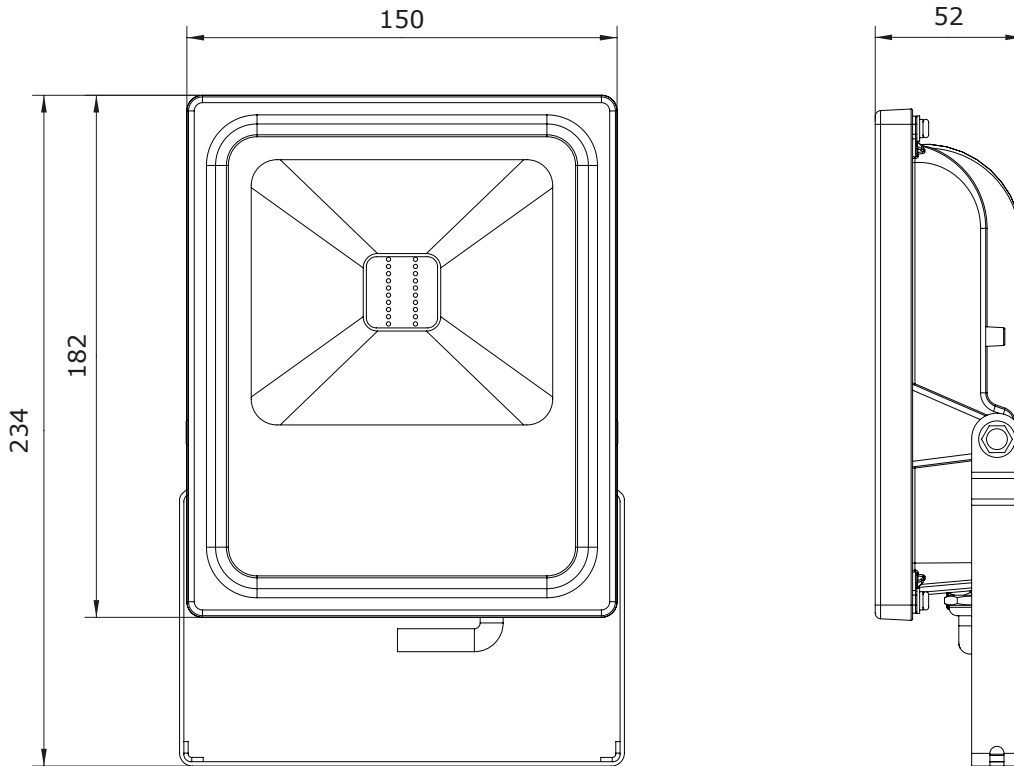

Ympäristötekijät

Käyttölämpötila	-20 ~ +50°C
Suojausluokka (IP)	65
Takuu	3 vuotta

Mekaaniset tiedot

Valaisimen mitat (L x P x K)	150mm x 52mm x 234mm
Paino	0.93kg
Materiaali	

Sähköiset tiedot

Syöttöjännite	AC100-240V, 50/60Hz
Ottoteho	50W
Himmennettävyys	Ei

Mallinnumero: VL-FL-20W-07-COB, sähkönumerot taulukosta sivu 1

Mittakuva

Mitat: mm

Valonjakotiedot

Lux (Typ.)

Valonjakotiedosto