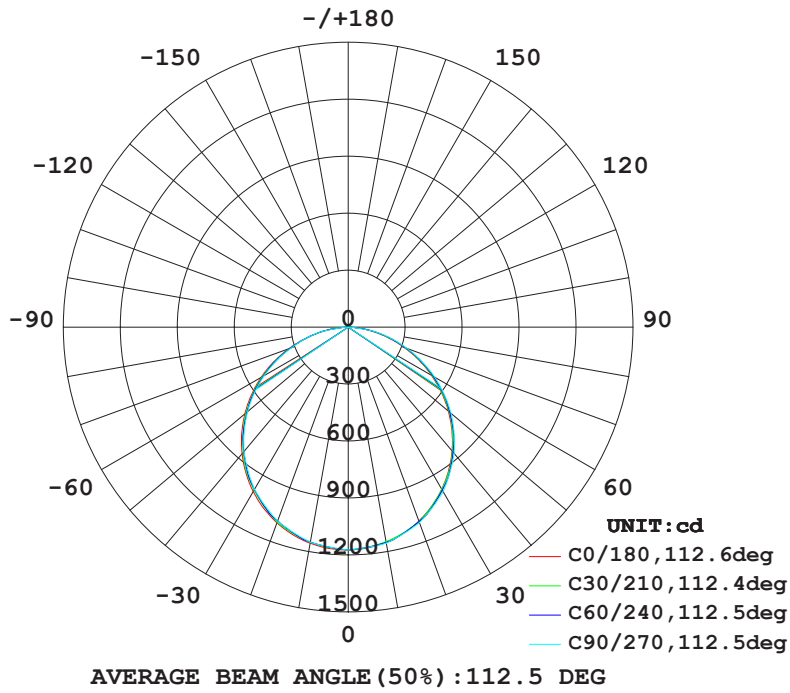

Paneelivalaisin - 36W

Mallinumero: VL PL-6060

Valonjakotiedot

Valonjakotiedosto

Sähköteho	Tuotenumero	Sähkönumero	Valonkulma	CCT värisävy	lux @ 1m	Lumen (lm)
36W	VL PL-6060-36-FW2		110°	3000K		100
	VL PL-6060-36-FN2	4226721	110°	4000K	1173	
	VL PL-6060-36-FB2		110°	6000K		

Saatavana myös:
Väriämpötila: 5000K
Ottotehot: 40W ja 48W
Virtalähteet:
Standard, Triac dimmer, 0/1V-10C Dimmer, Push Dimmer, DALI