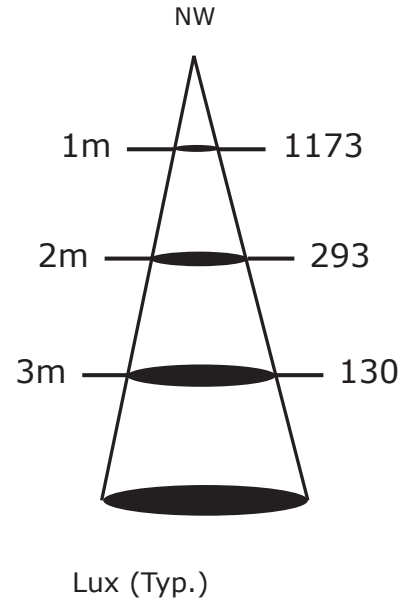

Paneelivalaisin - 36W

Mallinumero: VL PL-6060

Valonjakotiedot

Valonjakotiedosto

Sähköteho	Tuotenumero	Sähkönumero	Valonkulma	CCT värisävy	lux @ 1m	Lumen (lm)
36W	VL PL-6060-36-FW2		110°	3000K		100
	VL PL-6060-36-FN2	4226721	110°	4000K	1173	
	VL PL-6060-36-FB2		110°	6000K		

Saatavana myös:
Väriämpötila: 5000K
Ottotehot: 40W ja 48W
Virtalähteet:
Standard, Triac dimmer, 0/1V-10C Dimmer, Push Dimmer, DALI