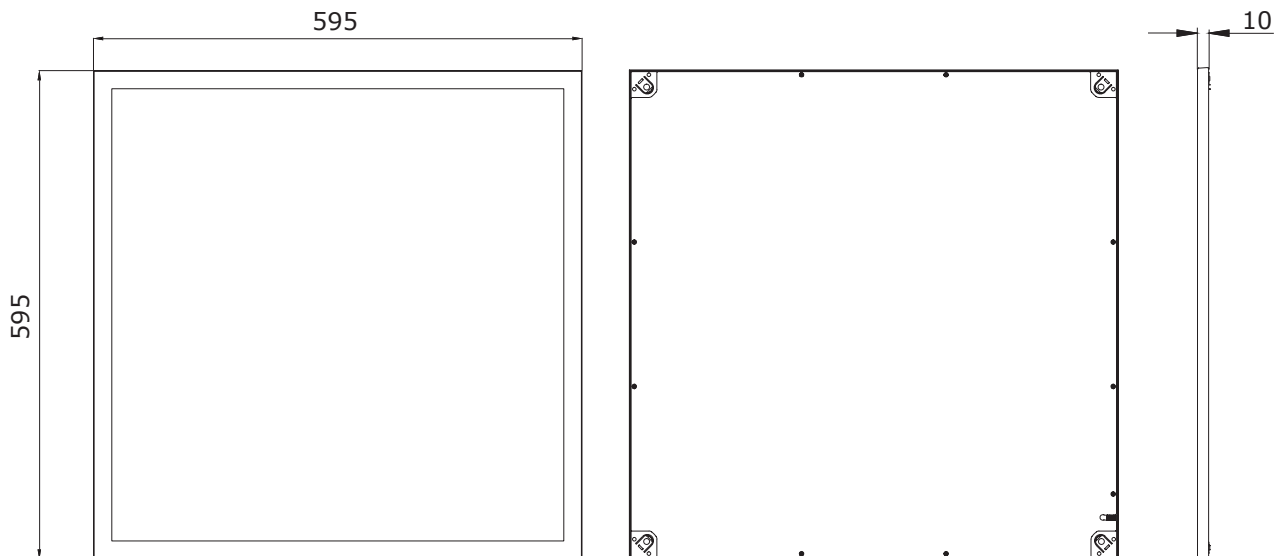

Paneelivalaisin - 36W

Mallinumero: VL PL-6060

Mittakuva

Mitat: mm