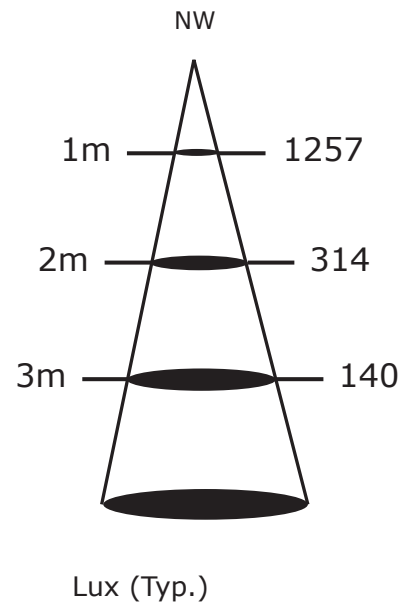

Paneelivalaisin - 72W

Mallinumero: VL PL-60120

Valonjakotiedot

Valonjakotiedosto

Sähköteho	Tuotenumero	Sähkönumero	Valonkulma	CCT värisävy	lux @ 1m	Lumen (lm)
72W	VL PL-60120-72-FW1		110°	3000K		90
	VL PL-60120-72-FN1	4226779	110°	4000K	1257	
	VL PL-60120-72-FB1		110°	6000K		

Saatavana myös:
Väriämpötila: 5000K
Ottotehot: 50W ja 54W
Virtalähteet:
Standard, Triac dimmer, 0/1V-10C Dimmer, Push Dimmer, DALI