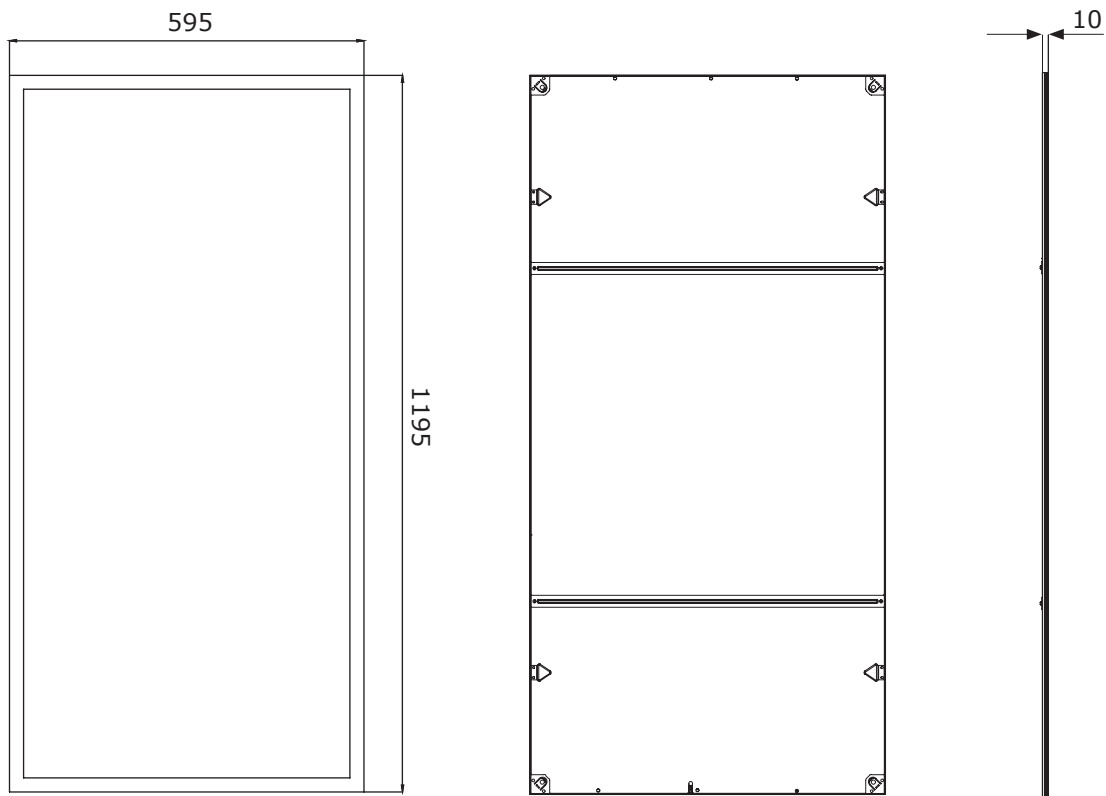

Paneelivalaisin - 72W

Mallinumero: VL PL-60120

Mittakuva

Mitat: mm