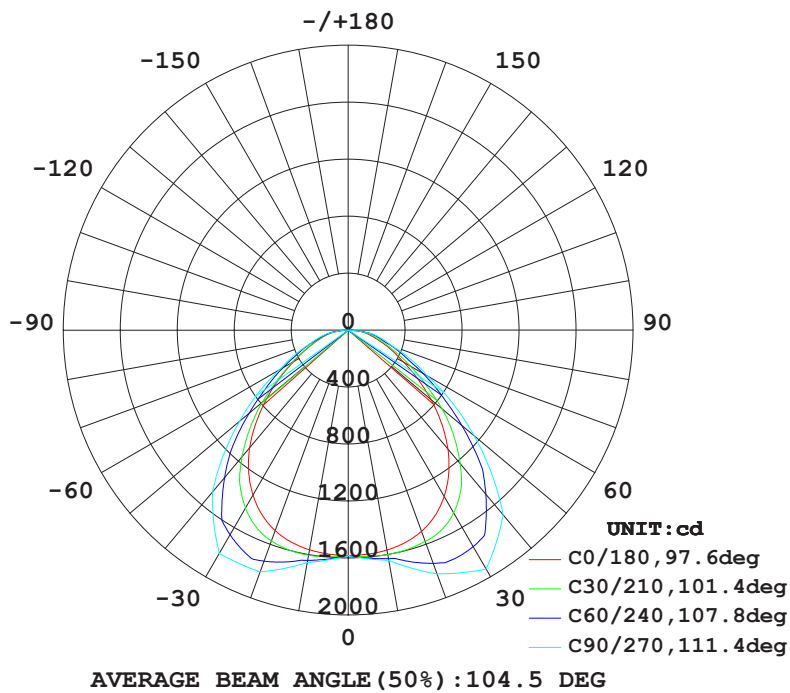

Paneelivalaisin - 72W

Mallinumero: VL PL-60120

Valonjakotiedot

Valonjakotiedosto

Sähköteho	Tuotenumero	Sähkönumero	Valonkulma	CCT värisävy	lux @ 1m	Lumen (lm)
72W	VL PL-60120-72-FW1		110°	3000K		90
	VL PL-60120-72-FN1	4226779	110°	4000K	1257	
	VL PL-60120-72-FB1		110°	6000K		

Saatavana myös:
Väriämpötila: 5000K
Ottotehot: 50W ja 54W
Virtalähteet:
Standard, Triac dimmer, 0/1V-10C Dimmer, Push Dimmer, DALI