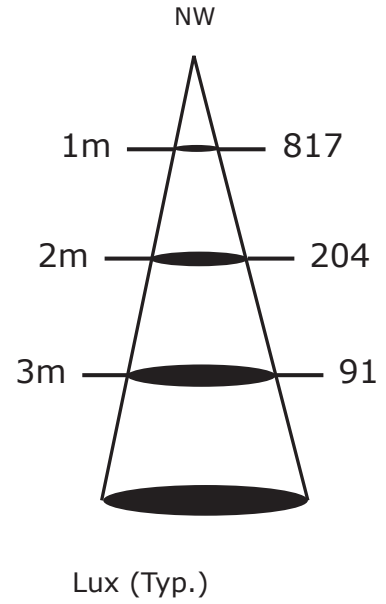

Ympäristötekijät

Käyttölämpötila	-25 ~ +50°C
Suojausluokka (IP)	40
Takuu	5 vuotta

Mekaaniset tiedot

Valaisimen mitat (L x P x K)	295mm x 295mm x 10mm
Paino	2.2kg
Materiaali	Alumiini, PCP
Virtalähde	Standardi

Sähköiset tiedot

Syöttöjännite	AC100-240V 50-60Hz
Ottoteho	18W
Himmennettävyyys	n/a

Paneelivalaisin - 18W

Mallinumero: VL PL-3030

Mittakuva

Mitat: mm

Paneelivalaisin - 18W

Mallinumero: VL PL-3030

Valonjakotiedot

Valonjakotiedosto

Sähköteho	Tuotenumero	Sähkönumero	Valonkulma	CCT värisävy	lux @ 1m	Lumen (lm)
18W	VL PL-3030-18-AW1		110°	3000K		90
	VL PL-3030-18-AN1	4226710	110°	4000K	817	
	VL PL-3030-18-AB1		110°	6000K		