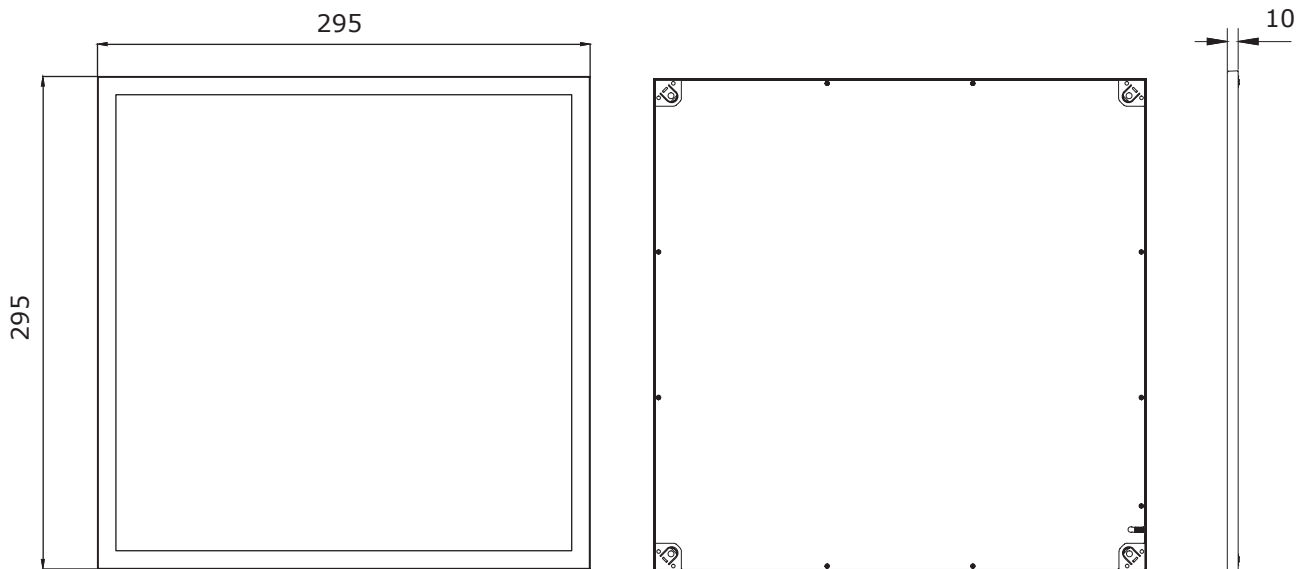

Paneelivalaisin - 18W

Mallinumero: VL PL-3030

Mittakuva

Mitat: mm