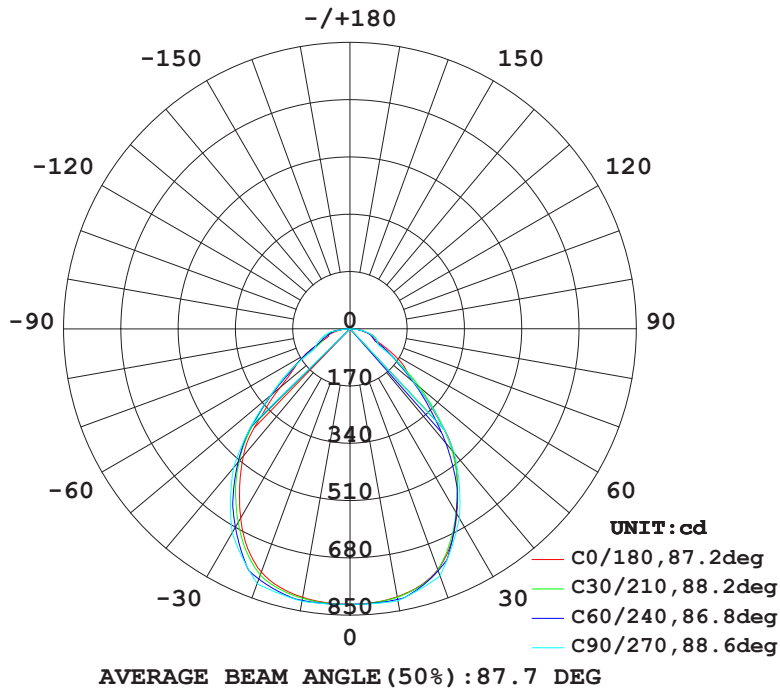

Ympäristötekijät

Käyttölämpötila	-25 ~ +50°C
Suojausluokka (IP)	40
Takuu	5 vuotta

Mekaaniset tiedot

Valaisimen mitat (L x P x K)	295mm x 295mm x 10mm
Paino	2.2kg
Materiaali	Alumiini, PCP
Virtalähde	Standardi

Valonjakotiedot

Valonjakotiedosto

Sähköteho	Tuotenumero	Sähkönumero	Valonkulma	CCT värisävy	lux @ 1m	Lumen (lm)
18W	VL PL-3030-18-AW1		110°	3000K		90
	VL PL-3030-18-AN1	4226710	110°	4000K	817	
	VL PL-3030-18-AB1		110°	6000K		