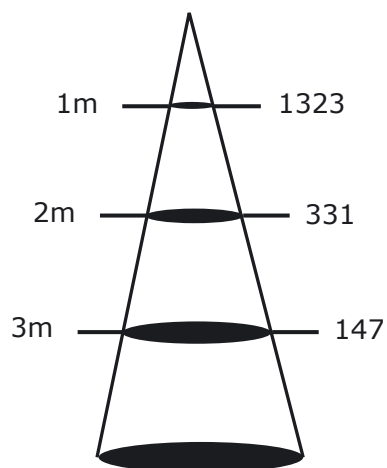

Valonjakotiedosto