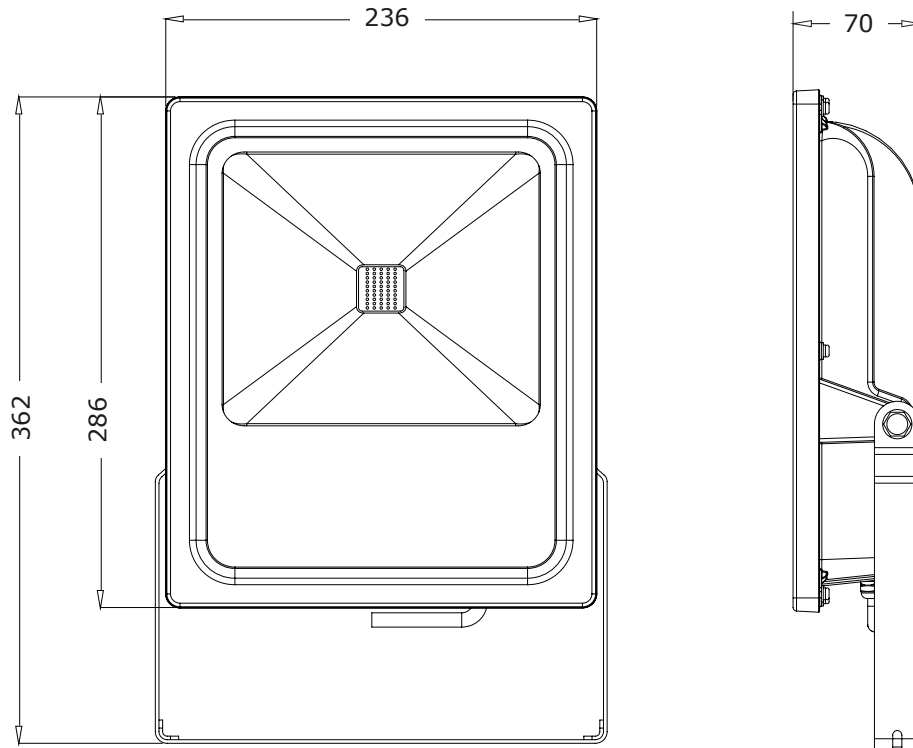

## Mekaaniset tiedot

Valaisimen mitat (P x L x K)	362mm x 236mm x 70mm
Paino	2.45kg
Materiaali	

## Mittakuva

Mitat: mm