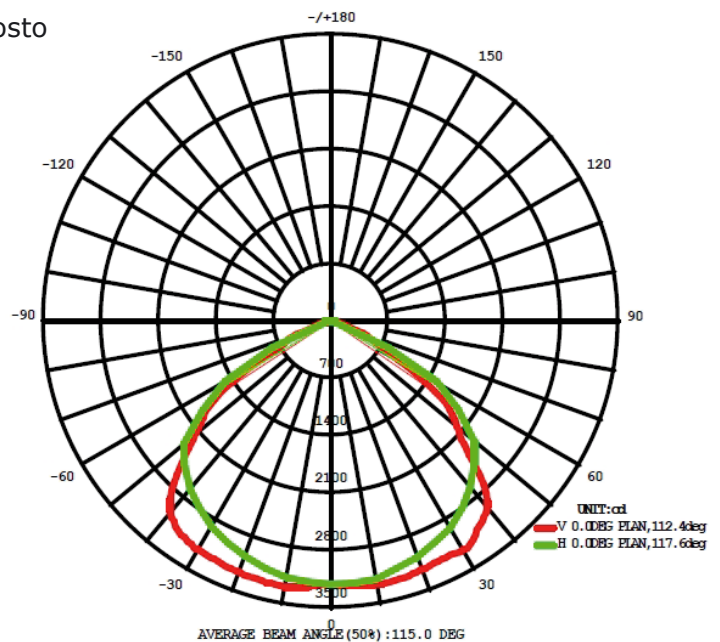

- ▶ Sisäkäyttöön
- ▶ Kotiin
- ▶ Keittiöt
- ▶ Tehdaskohteet

9600
lm

80
lm/W

≥70
Ra

Optiset tiedot

Väriämpötilat	3000K, 4000K, 6000K
Valoteho (lumen)	9600
Optiikka avautumiskulma	120°
Värintoistoindeksi Ra	≥70
Käyttöikä (L70)	40,000h

Ympäristötekijät

Käyttölämpötila	-20 ~ +50°C
Suojausluokka (IP)	65
Takuu	3 vuotta

Mekaaniset tiedot

Valaisimen mitat (P x L x K)	438mm x 286mm x 97mm
Paino	5.6kg
Materiaali	

Sähköiset tiedot

Syöttöjännite	AC100-240V
Ottoteho	120W
Himmennettävyyys	Ei

Sähköteho	Tuotenumero	Sähkönumero	Valonkulma	CCT värisävy	lux @ 2m	Lumen (lm)
120W	VL-FL-120W-07-13		120°	3000K	806	9600
	VL-FL-120W-07-12		120°	4000K		
	VL-FL-120W-07-11		120°	6000K		

Valonheitin - 120W

Mallinumero: VL-FL-120W-07, sähkönumerot taulukosta sivu 1

Mittakuva

Mitat: mm

Valonjakotiedot

Lux (Typ.)

Valonjakotiedosto

Saatavana myös: