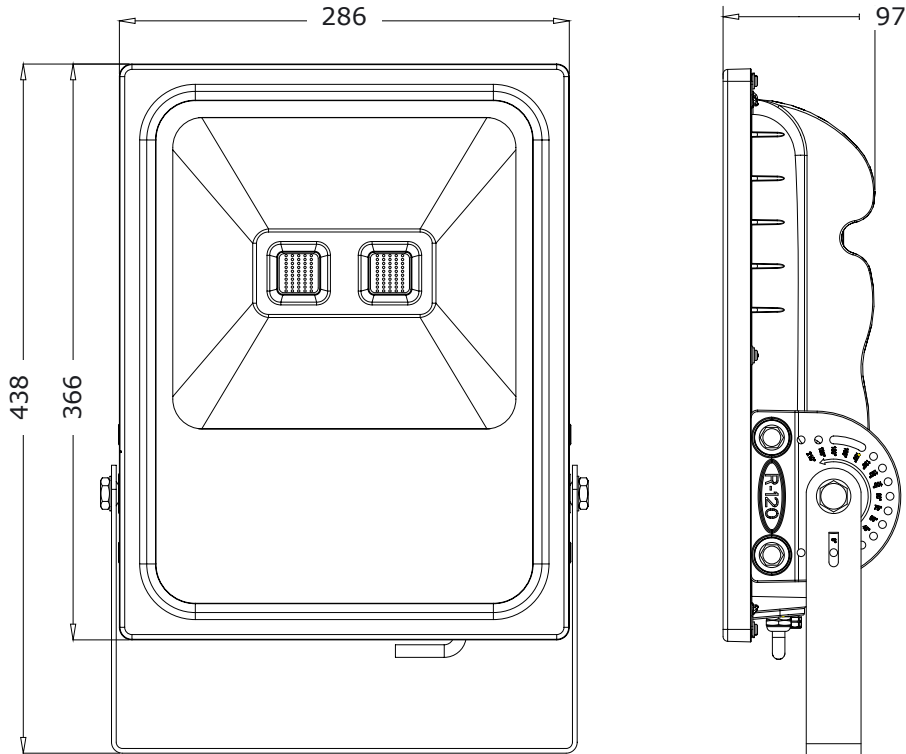

Ympäristötekijät

Käyttölämpötila	-20 ~ +50°C
Suojausluokka (IP)	65
Takuu	3 vuotta

Mekaaniset tiedot

Valaisimen mitat (P x L x K)	438mm x 286mm x 97mm
Paino	5.6kg
Materiaali	

Sähköiset tiedot

Syöttöjännite	AC100-240V
Ottoteho	120W
Himmennettävyyys	Ei

Mallinumero: VL-FL-120W-07, sähkönumerot taulukosta sivu 1

Mittakuva

Mitat: mm

Valonjakotiedot

Lux (Typ.)

Valonjakotiedosto

Saatavana myös: