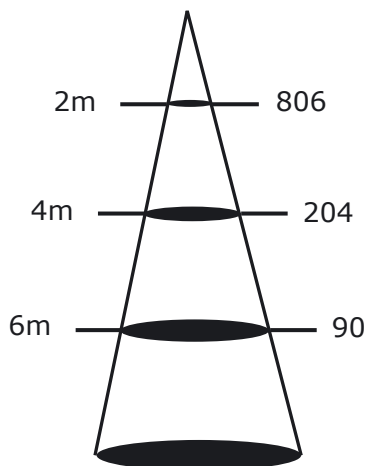

Ympäristötekijät

Käyttölämpötila	-20 ~ +50°C
Suojausluokka (IP)	65
Takuu	3 vuotta

Mekaaniset tiedot

Valaisimen mitat (P x L x K)	438mm x 286mm x 97mm
Paino	5.6kg
Materiaali	

Sähköiset tiedot

Syöttöjännite	AC100-240V
Ottoteho	120W
Himmennettävyyys	Ei

Mallinumero: VL-FL-120W-07, sähkönumerot taulukosta sivu 1

Mittakuva

Mitat: mm

Valonjakotiedot

Lux (Typ.)

Valonjakotiedosto

Saatavana myös: