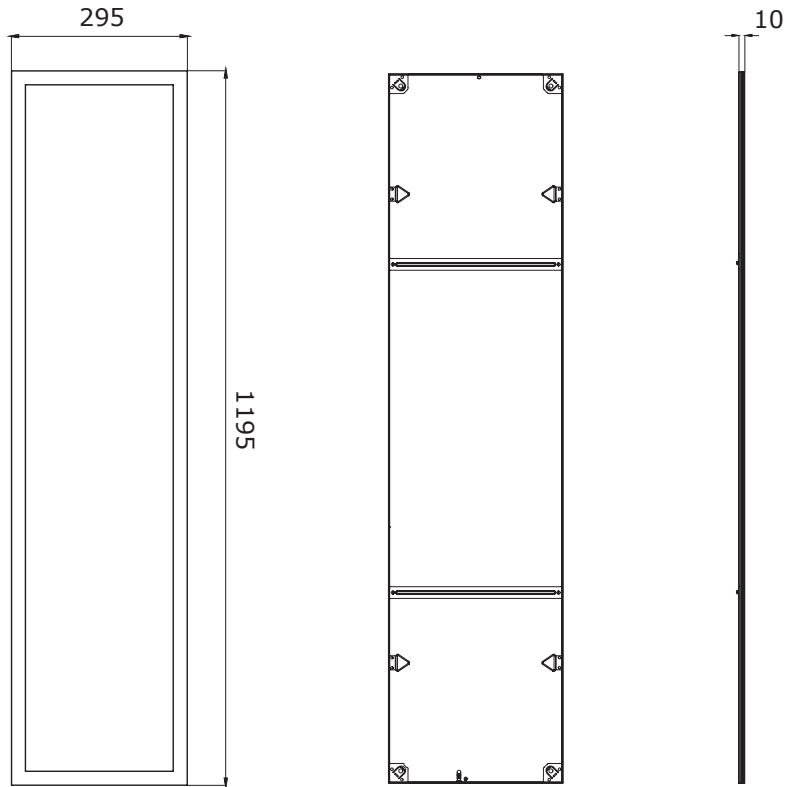

## Mekaaniset tiedot

Valaisimen mitat (L x P x K)	1195mm x 295mm x 10mm
Paino	4.2kg
Materiaali	Alumiini, PCP
Virtalähde*	Flicker Free

\*Saatavana: Standard, Triac dimmer, 0/1V-10C Dimmer, Push Dimmer, DALI

## Mittakuva

Mitat: mm